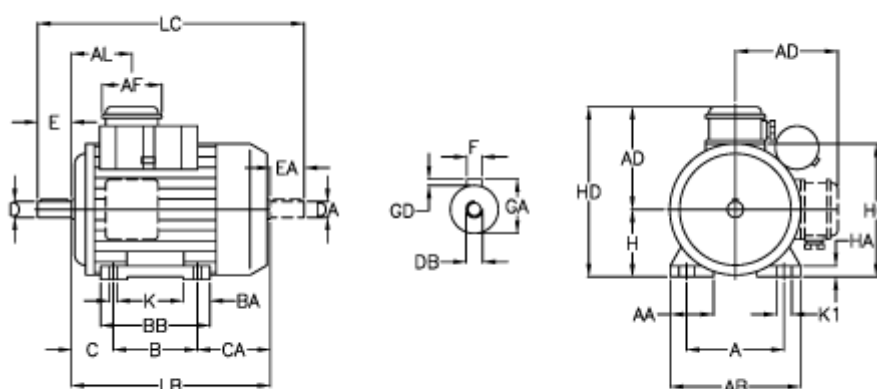

Varenummer: 25018462102
 Beskrivelse: ICME Asynkronmotor M63 B4 0,18KW
 1400 o/m 1x230 V B3 med driftskondensator

Mål

A = 100	BA = 26	F = 4	K1 = 12
A/F = 70	BB H7 = 105	GA = 12.5	L = 211
AA = 26	C = 40	GD = 4	LB = 191
AB = 126	CA = 72	H = 63	LC = 238
AC = 124	D = 11	HA = 10	
AD = 98	DA = 11	HC = 126	
AL = 66	DB = M4	HD = 161	
B = 80	EA = 23	K = 7	